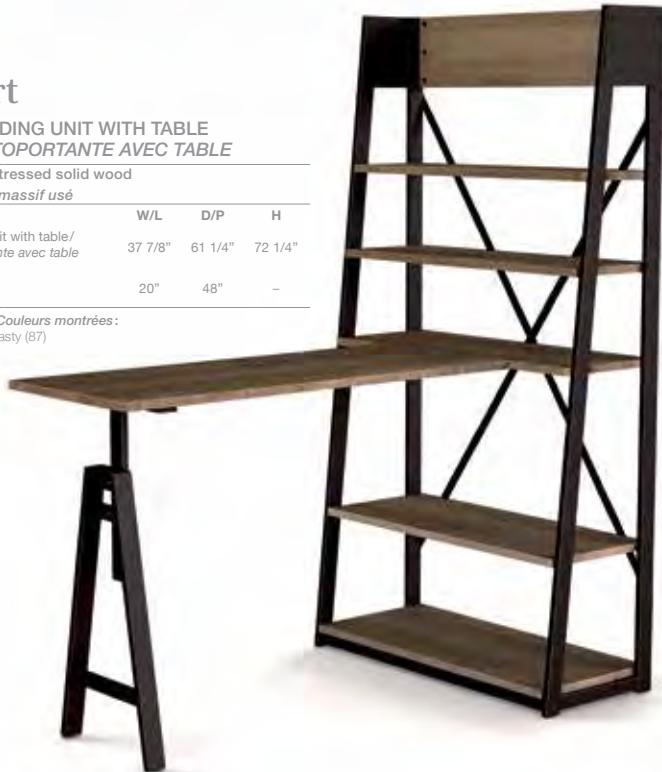

AMISCO
Rupert

51145 FREESTANDING UNIT WITH TABLE
UNITÉ AUTOPORTANTE AVEC TABLE

Metal and distressed solid wood
Métal et bois massif usé

	W/L	D/P	H
Freestanding unit with table/ Unité autoportante avec table	37 7/8"	61 1/4"	72 1/4"
Table only/ Table seulement	20"	48"	-

Colors shown / Couleurs montrées:
Oxidado (52) / Toasty (87)