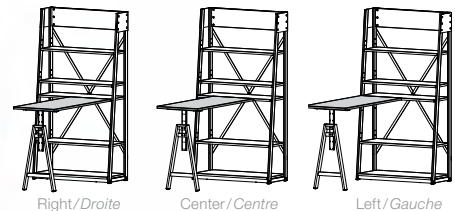

3 LATERAL OPTIONS
3 OPTIONS D'AJUSTEMENT LATÉRAL

Right / Droite

Center / Centre

Left / Gauche

3 HEIGHT OPTIONS
3 OPTIONS D'AJUSTEMENT EN HAUTEUR