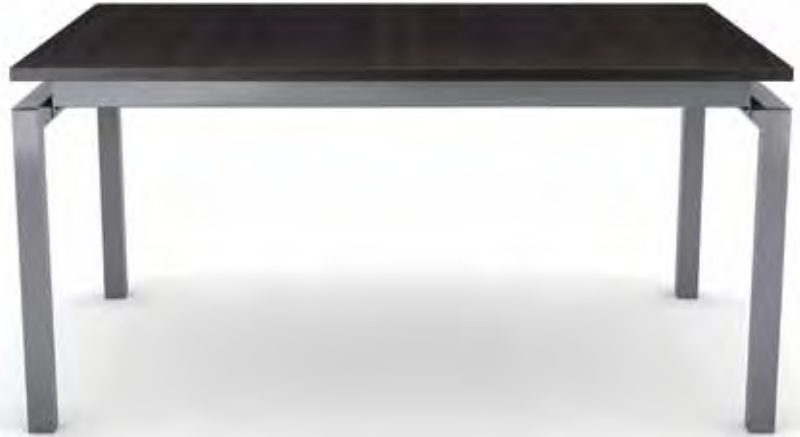

COMPATIBLE TABLETOPS
DESSUS DE TABLE COMPATIBLES

DISTRESSED SOLID WOOD TABLETOPS (birch)
DESSUS DE TABLE EN BOIS MASSIF USÉ (merisier)

Finished with a catalysed lacquer / Finis avec une laque catalysée

90460 38 1/8" 60"-90 1/2" 1 1/2"
With decorative bolts/Avec vis décoratives
With two 15" leaves/Avec deux rallonges de 15"

90461 38 1/8" 60"-90 1/2" 1 1/2"
With two 15" leaves/Avec deux rallonges de 15"

90464 38 1/8" 60"-75 3/8" 1 1/2"
With decorative bolts/Avec vis décoratives
With one 15" leaf/Avec une rallonge de 15"

90465 38 1/8" 60"-75 3/8" 1 1/2"
With one 15" leaf/Avec une rallonge de 15"

WOOD VENEER TABLETOP (birch)
DESSUS DE TABLE EN PLACAGE DE BOIS (merisier)

Finished with a catalysed lacquer / Fini avec une laque catalysée

90891 38" 60"-90" 1"
With two 15" leaves/Avec deux rallonges de 15"

WOOD VENEER TABLETOP (walnut)
DESSUS DE TABLE EN PLACAGE DE BOIS (noyer)

Finished with a catalysed lacquer / Fini avec une laque catalysée

90892 38" 60"-90" 1"
With two 15" leaves/Avec deux rallonges de 15"

AMISCO®

Zoom EXTENDABLE TABLE
TABLE EXTENSIBLE

50522

TABLE BASE (TABLE HEIGHT)
BASE DE TABLE (HAUTEUR TABLE)

	W/L	D/P	H
Overall/Hors-tout	38"	60"	29"
Distance between legs at seat height Distance entre les pattes à la hauteur siège	34"	56"	18"

Shown with 90891 tabletop
Montrée avec le dessus de table 90891

Colors shown / Couleurs montrées:
Magnetite (24) / Hazy (98)

FEATURES

- Opens easily and effortlessly by one person
- Ball bearing slide mechanism
- Built-in leaf storage
- Smooth and durable lacquer finish

CARACTÉRISTIQUES

- Ouverture simple et sans effort par une seule personne
- Mécanisme de coulisses à billes synchronisées
- Rangement intégré pour les rallonges
- Finition laquée lisse et durable