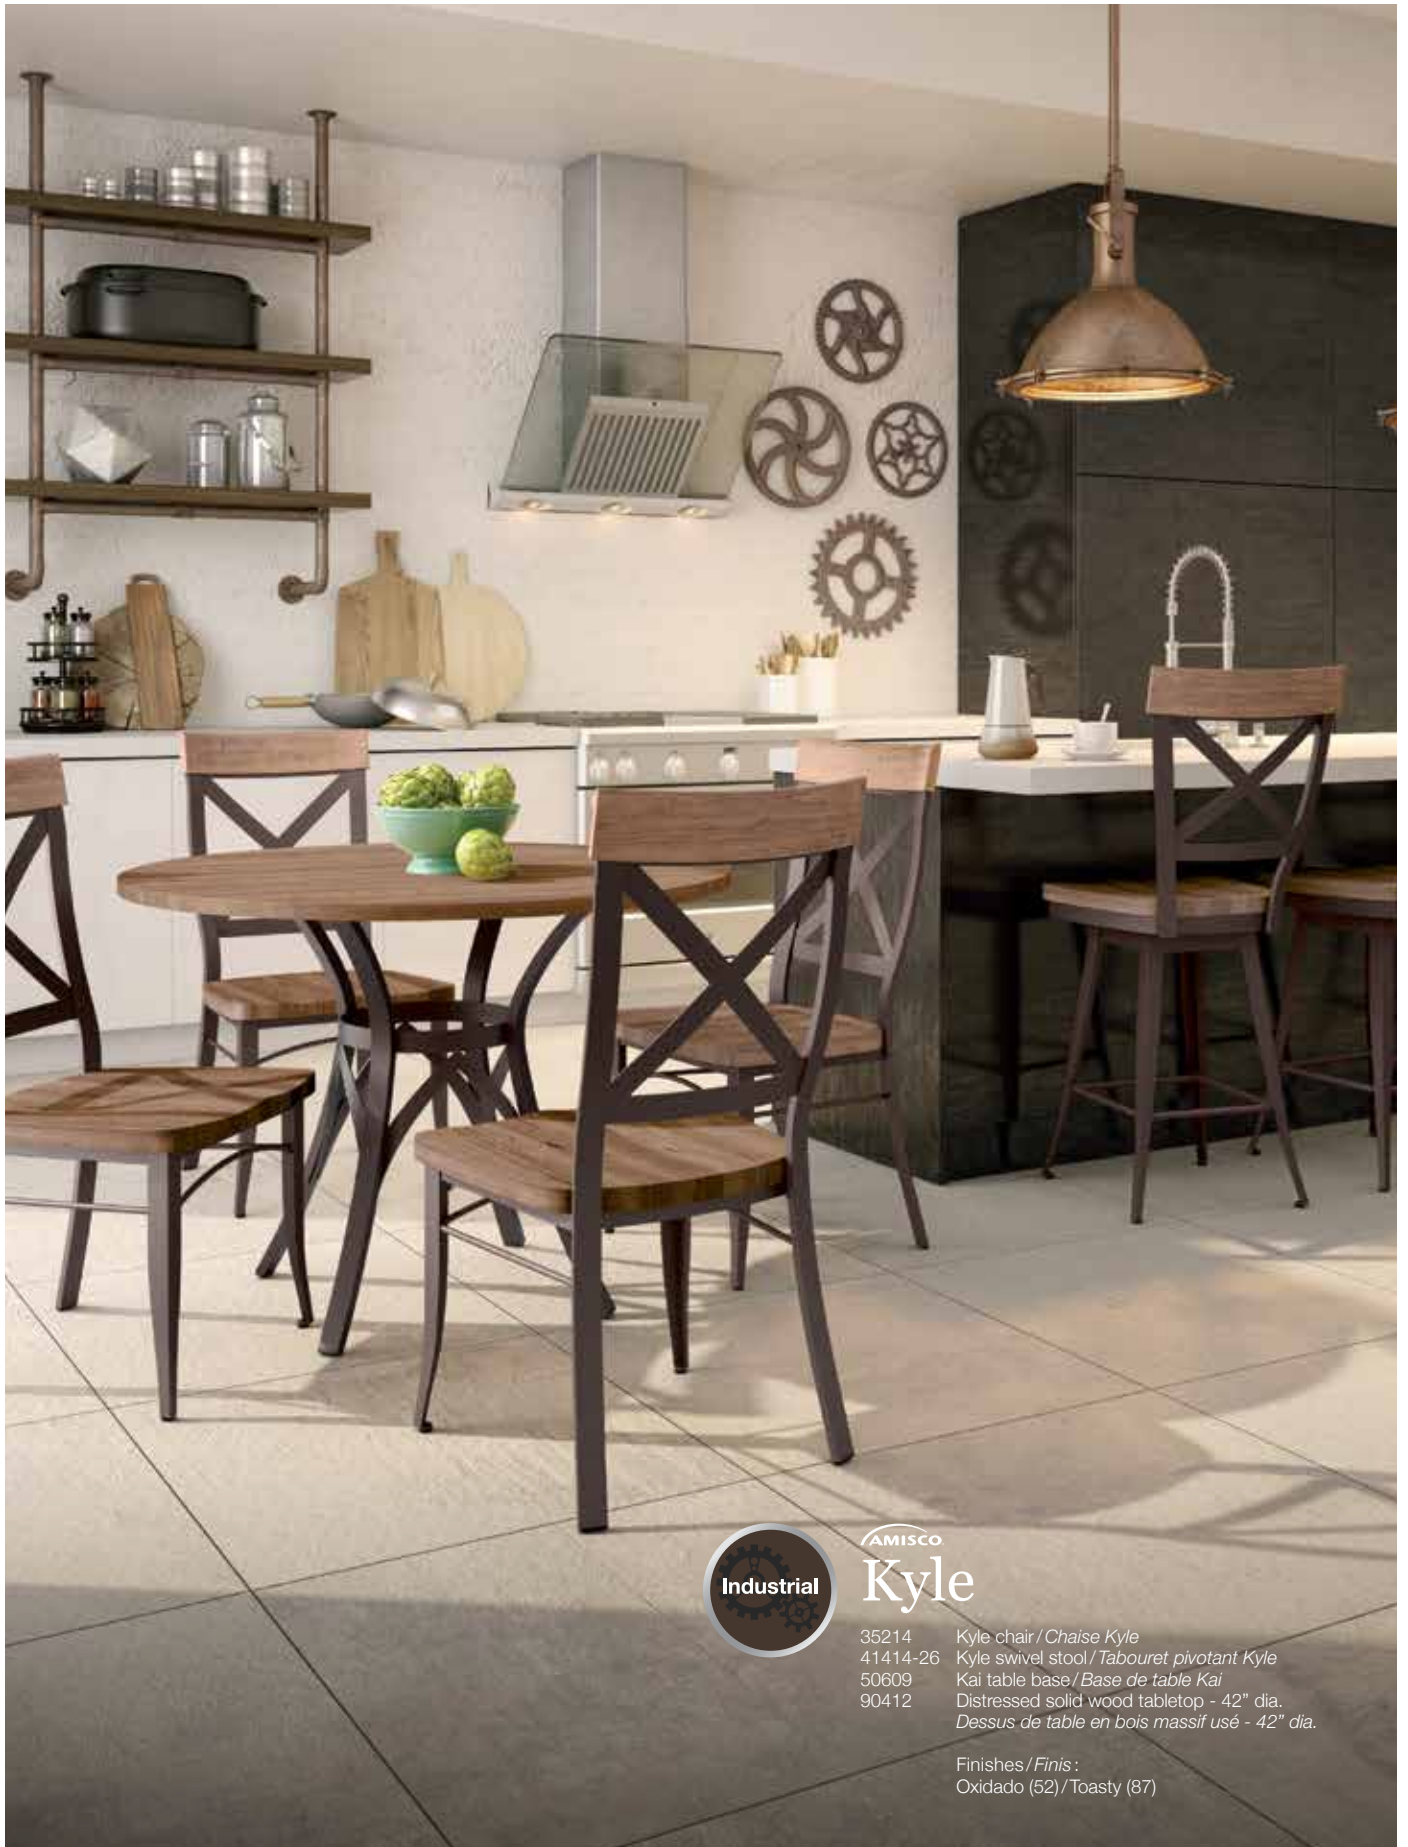

Distressed solid wood tabletop - 36" x 60"

Dessus de table en bois massif usé - 36" x 60"

Finishes / Finis :

Harley (51) / Sand dust (86)

AMISCO
Kyle

- 35214 Kyle chair / Chaise Kyle
- 41414-26 Kyle swivel stool / Tabouret pivotant Kyle
- 50609 Kai table base / Base de table Kai
- 90412 Distressed solid wood tabletop - 42" dia.
Dessus de table en bois massif usé - 42" dia.