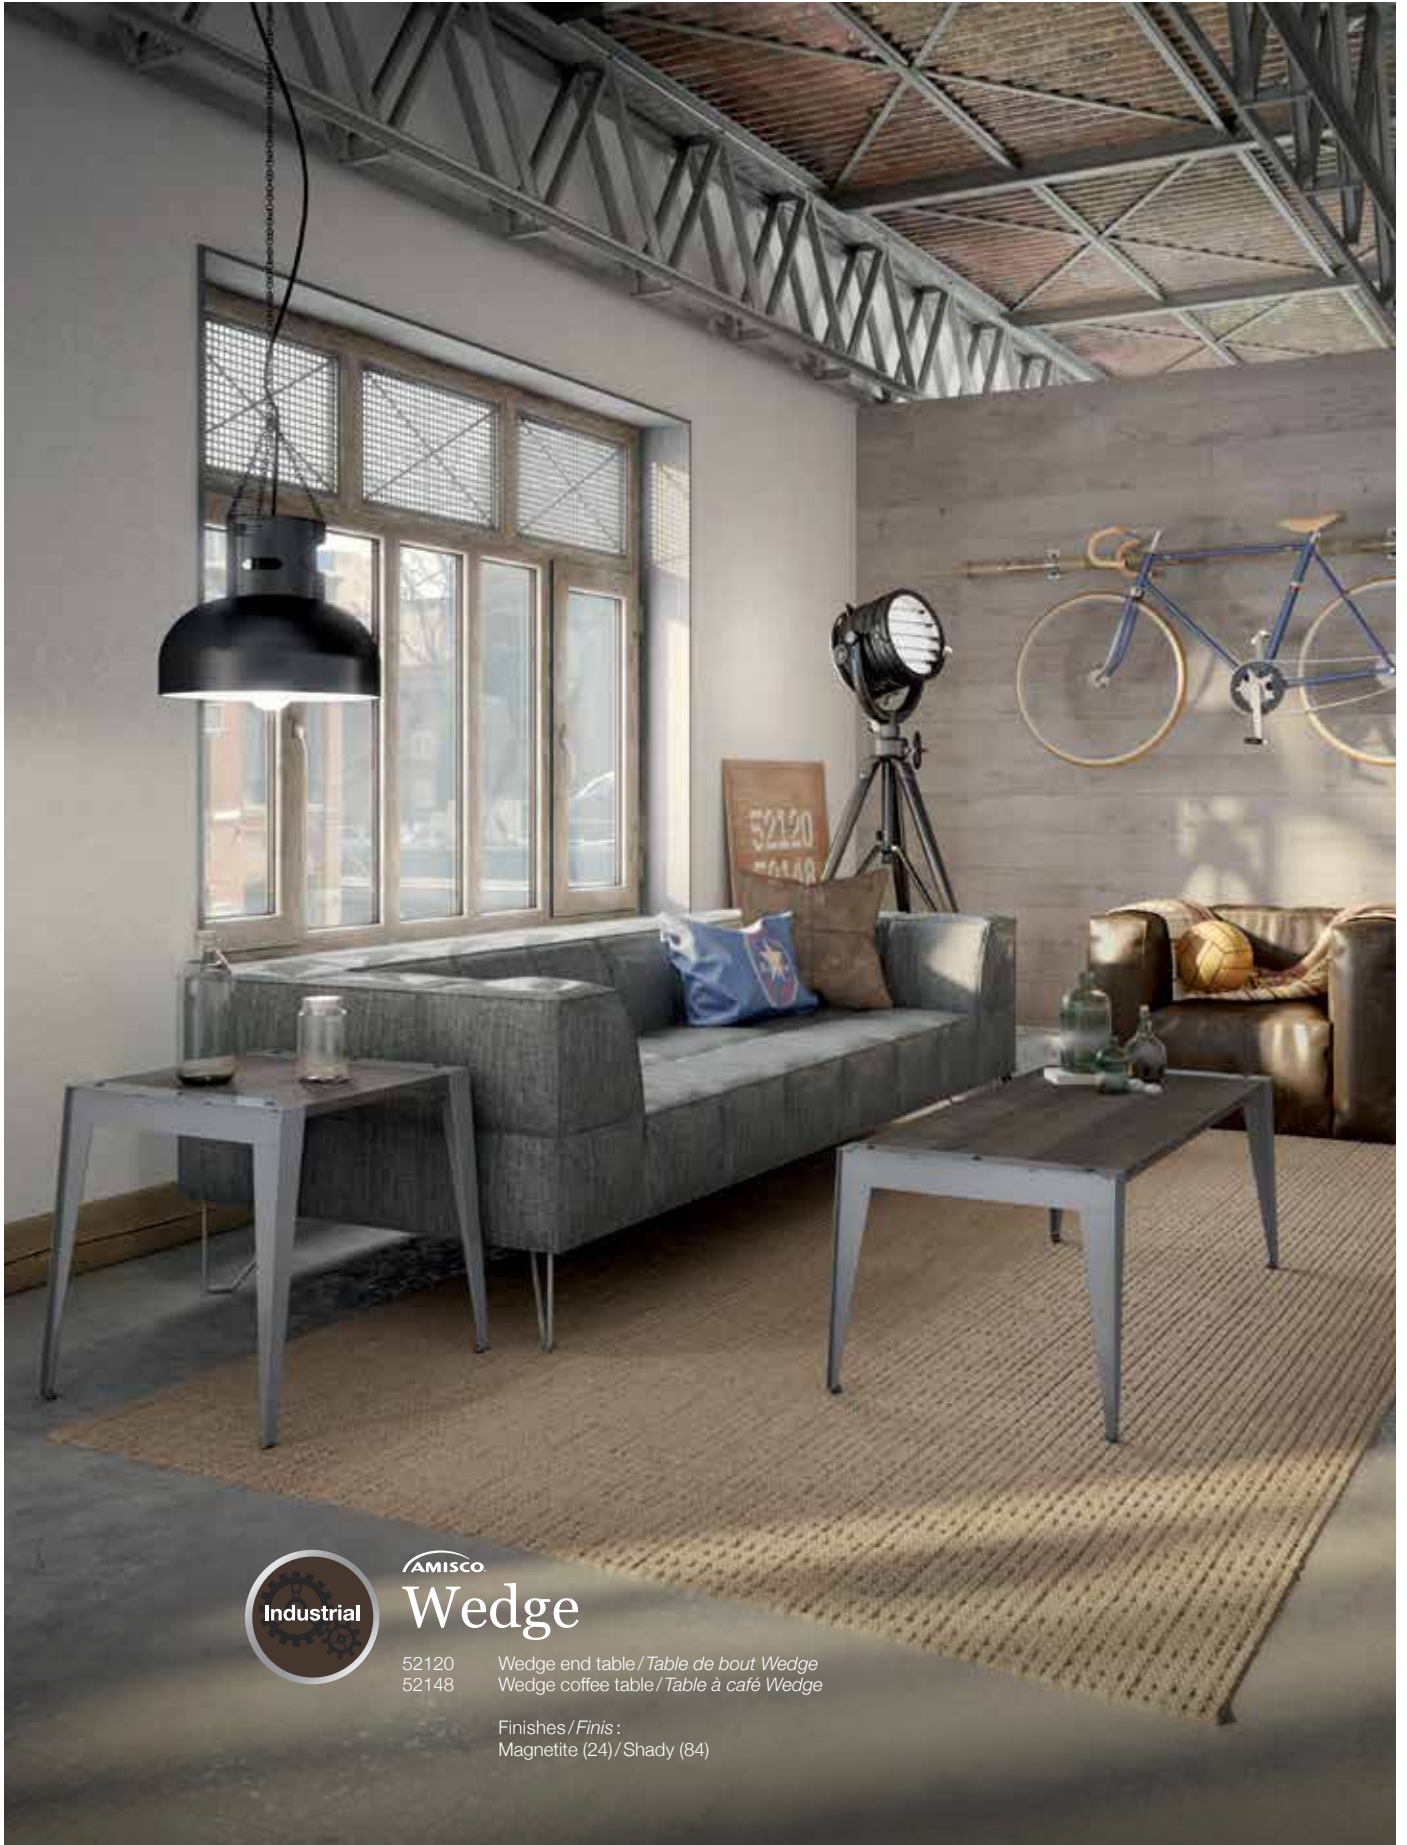

AMISCO
Wedge

52120 Wedge end table / *Table de bout Wedge*
52148 Wedge coffee table / *Table à café Wedge*

Finishes / *Finis* :
Magnetite (24) / Shady (84)