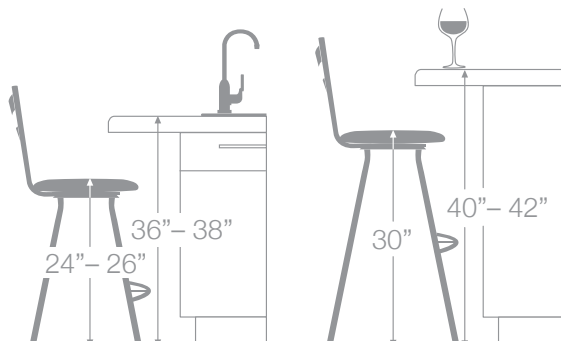

8. Comment doit-on choisir la hauteur d'un tabouret ?

Si votre comptoir est de la même hauteur que votre évier de cuisine, vous avez besoin de tabourets 24" ou 26".

Si votre comptoir est de la hauteur d'un bar, vous avez besoin de tabourets 30".

Nous nous efforçons de vous donner le plus d'information possible sur nos produits et services. Si vous avez des questions qui restent sans réponse, contactez notre Département du service à la clientèle qui se fera un plaisir de vous répondre rapidement.

1. **1. Peut-on acheter les produits Amisco en ligne ?**
   Amisco ne vend pas de produits directement aux consommateurs sur Internet. Cependant, plusieurs détaillants vendent des produits Amisco sur leur site Internet.
2. **2. Peut-on acheter les produits Amisco directement à l'usine ?**
   Il n'est pas possible d'acheter directement d'Amisco. Amisco ne vend qu'à travers son réseau de détaillants. Pour trouver un détaillant près de chez vous, référez-vous à la section "Trouver un détaillant" de notre site Internet.
3. **3. J'ai vu un produit Amisco qui m'intéresse sur votre site Internet. Où puis-je le voir et l'essayer ?**
   Les détaillants ne gardent pas sur leur plancher de vente tous les modèles offerts par Amisco. Vérifiez auprès des détaillants de votre région s'ils ont le produit que vous recherchez en consultant la section "Trouver un détaillant" de notre site Internet.
4. **4. Les produits Amisco peuvent-ils être utilisés à l'extérieur ?**
   Les produits Amisco sont conçus et fabriqués seulement pour un usage résidentiel intérieur.
5. **5. Les produits Amisco peuvent-ils être utilisés dans un restaurant, hôtel ou un lieu public ?**
   Les produits Amisco sont conçus et fabriqués pour un usage résidentiel intérieur, et non pour un usage commercial.
6. **6. Est-ce que tous les produits sont disponibles dans tous les finis et recouvrements ?**
   Oui, sauf si indication contraire sur la fiche du produit.
7. **7. Les produits Amisco sont-ils assemblés ?**
   Les produits Amisco requièrent un léger assemblage, moindre qu'un produit importé. Pour références rapides, vous pouvez consulter les instructions qui se retrouvent sur la page du produit montré sur notre site Internet. De plus, plusieurs détaillants offrent le service d'assemblage lorsqu'ils livrent les produits à votre domicile. Informez-vous auprès de votre détaillant.

Instructions de montage du tabouret pivotant :