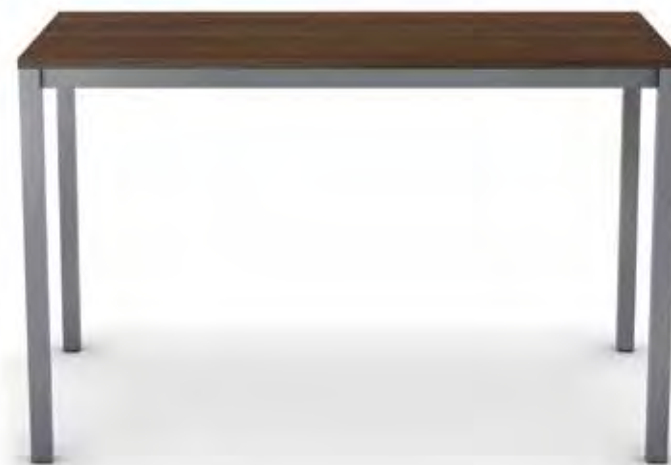

50664-36

TABLE BASE (COUNTER HEIGHT)
BASE DE TABLE (HAUTEUR COMPTOIR)

	W/L	D/P	H
Overall / Hors-tout	35 3/4"	59 3/4"	34 7/8"
Distance between legs at seat height Distance entre les pattes à la hauteur siège	31 3/4"	55 3/4"	26"

50664-42

TABLE BASE (BAR HEIGHT)
BASE DE TABLE (HAUTEUR BAR)

	W/L	D/P	H
Overall / Hors-tout	35 3/4"	59 3/4"	40 7/8"
Distance between legs at seat height Distance entre les pattes à la hauteur siège	31 3/4"	55 3/4"	30"

Shown with 90861 tabletop
Montrée avec le dessus de table 90861

Colors shown / Couleurs montrées:
Magnetite (24) / Tawny (97)