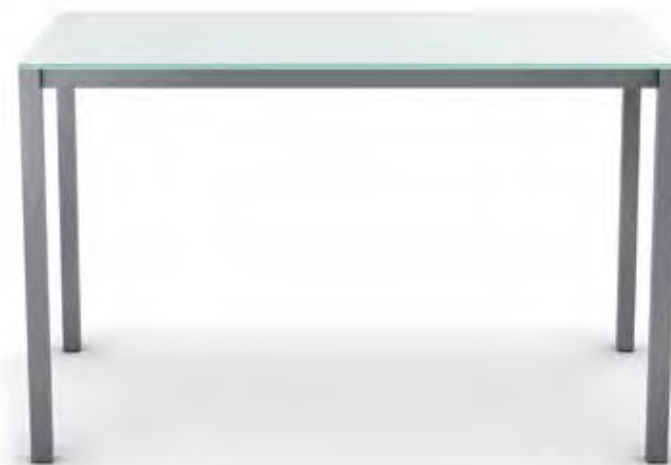

50964-36

TABLE BASE (COUNTER HEIGHT)
BASE DE TABLE (HAUTEUR COMPTOIR)

	W/L	D/P	H
Overall / Hors-tout	35 3/4"	59 3/4"	35"
Distance between legs at seat height Distance entre les pattes à la hauteur siège	31 3/4"	55 3/4"	26"

50964-42

TABLE BASE (BAR HEIGHT)
BASE DE TABLE (HAUTEUR BAR)

	W/L	D/P	H
Overall / Hors-tout	35 3/4"	59 3/4"	41"
Distance between legs at seat height Distance entre les pattes à la hauteur siège	31 3/4"	55 3/4"	30"

Shown with 90210 tabletop
Montrée avec le dessus de table 90210

Color shown / Couleur montrée:
Magnetite (24)