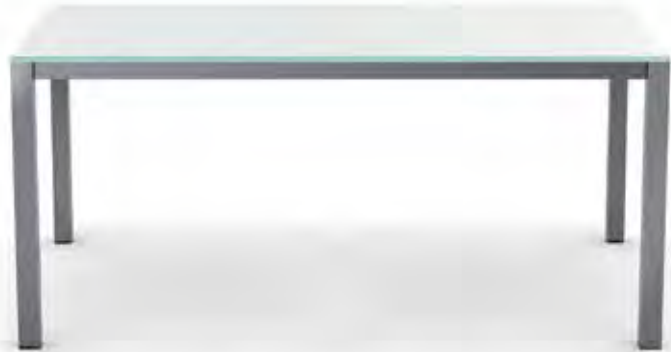

COMPATIBLE TABLETOPS
DESSUS DE TABLE COMPATIBLES

GLASS TABLETOPS
DESSUS DE TABLE EN VERRE

Glass not tempered / Verre non trempé

 Black Noir	 White Blanc	 Clear Clair
Flat edge Chant droit	Flat edge Chant droit	Pencil edge Chant arrondi
90200/210/260		
36" 60" 1/2"		

AMISCO®

Ricard FOR GLASS TABLETOP
POUR DESSUS DE TABLE EN VERRE

50964

TABLE BASE (TABLE HEIGHT)
BASE DE TABLE (HAUTEUR TABLE)

	W/L	D/P	H
Overall / Hors-tout	35 3/4"	59 3/4"	29"
Distance between legs at seat height Distance entre les pattes à la hauteur siège	31 3/4"	55 3/4"	18"

Shown with 90210 tabletop
Montrée avec le dessus de table 90210

Color shown / Couleur montrée:
Magnetite (24)