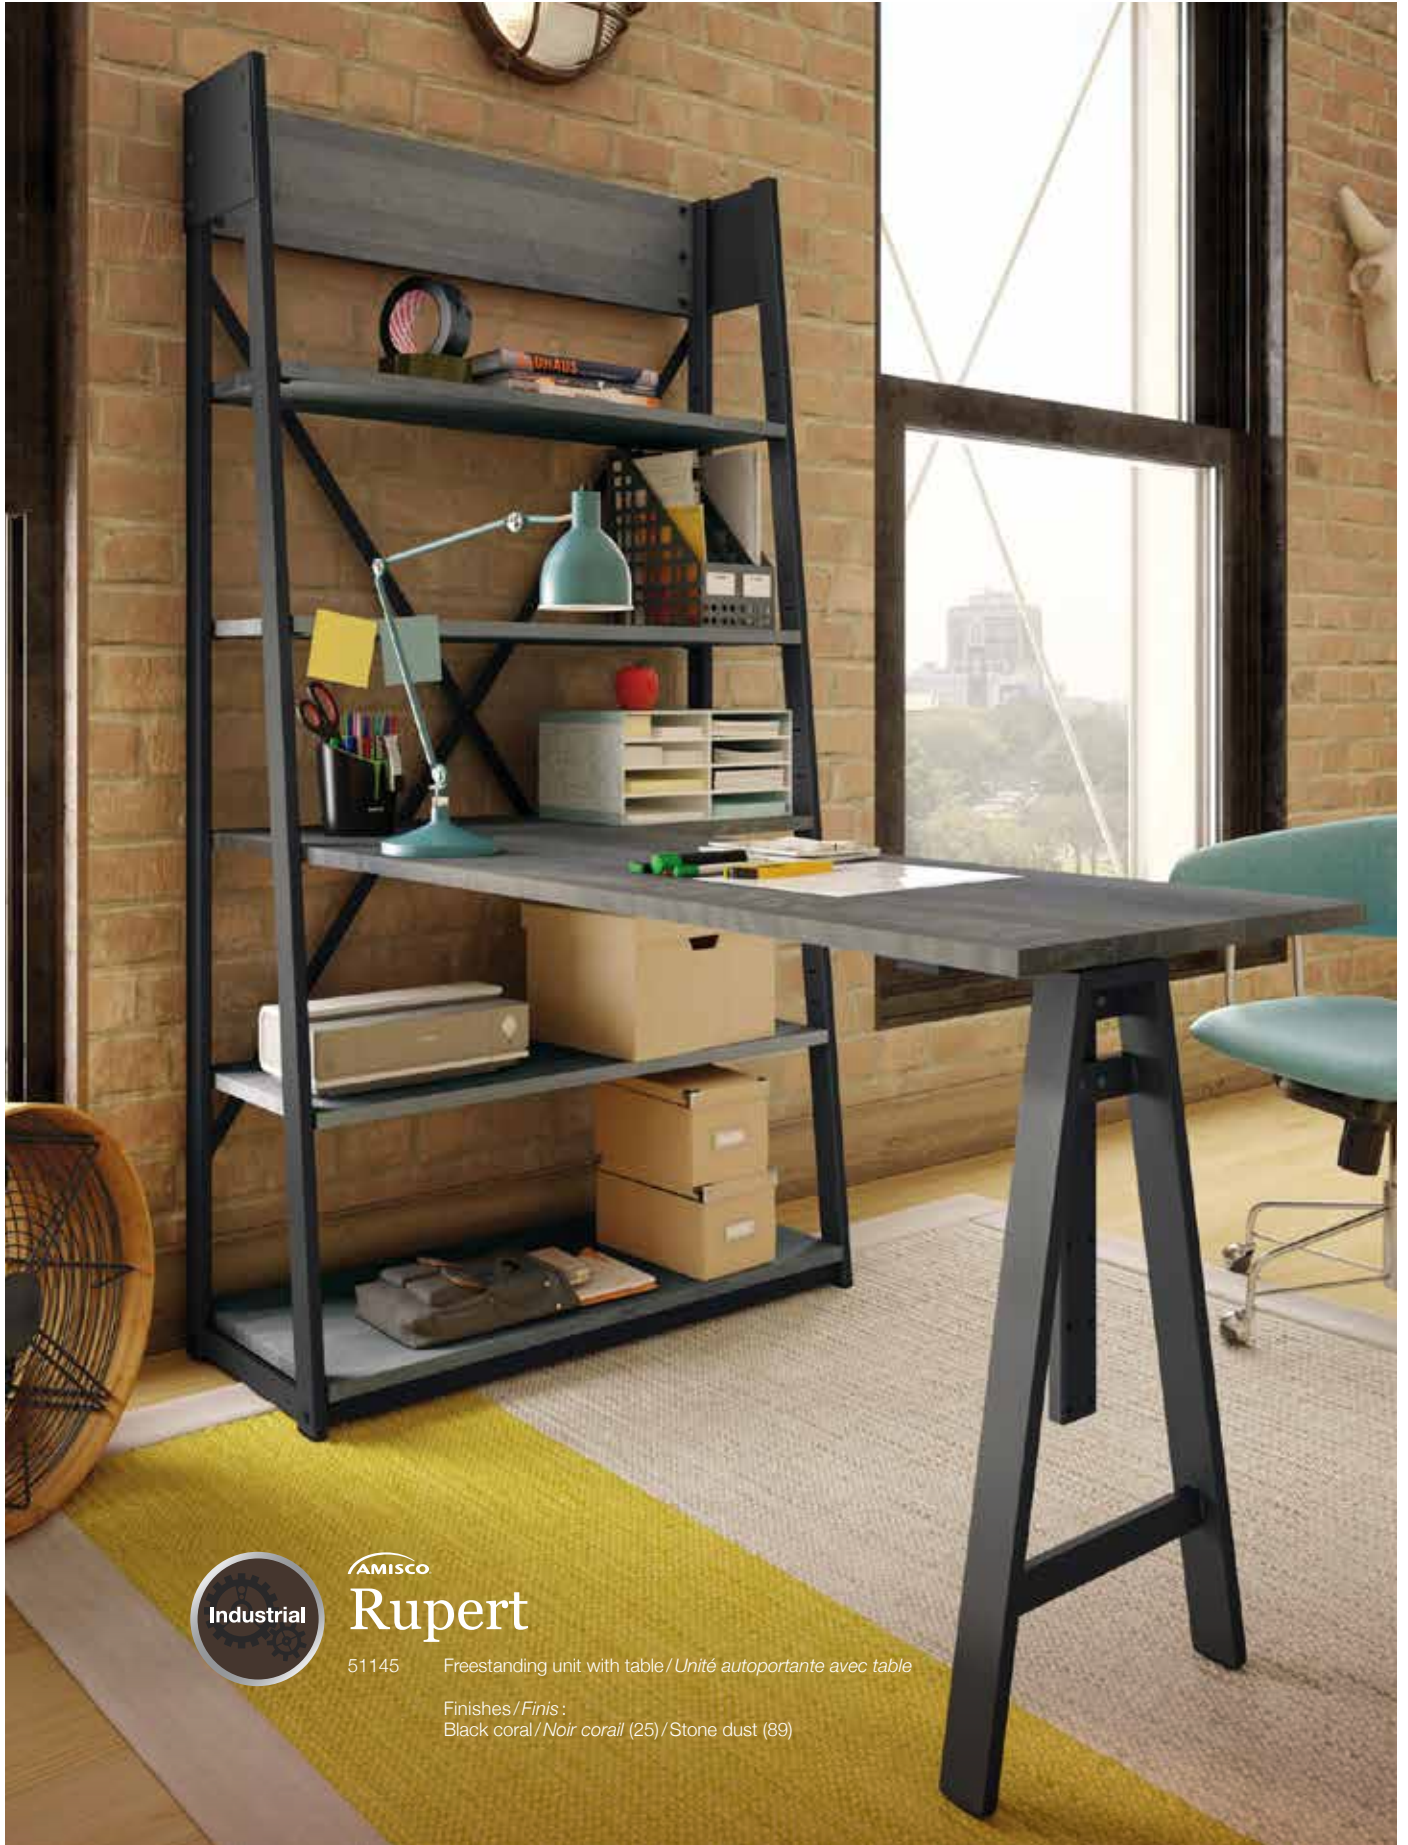

AMISCO

Rupert

51145
42614

Rupert freestanding unit with table / *Unité autoportante avec table Rupert*
Uplift backless screw stool / *Tabouret à vis sans dossier Uplift*

Finishes / *Finis* :
Oxidado (52) / Toasty (87)