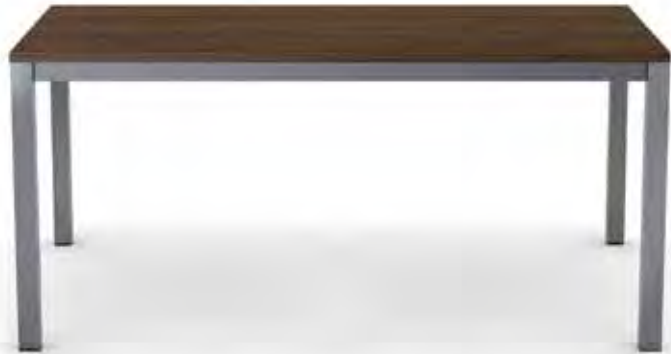

 **90860** 36" 60" 1"

WOOD VENEER TABLETOP (walnut)
DESSUS DE TABLE EN PLACAGE DE BOIS (noyer)

Finished with a catalysed lacquer / Fini avec une laque catalysée

 **90861** 36" 60" 1"

AMISCO®

Ricard FOR WOOD TABLETOP
POUR DESSUS DE TABLE EN BOIS