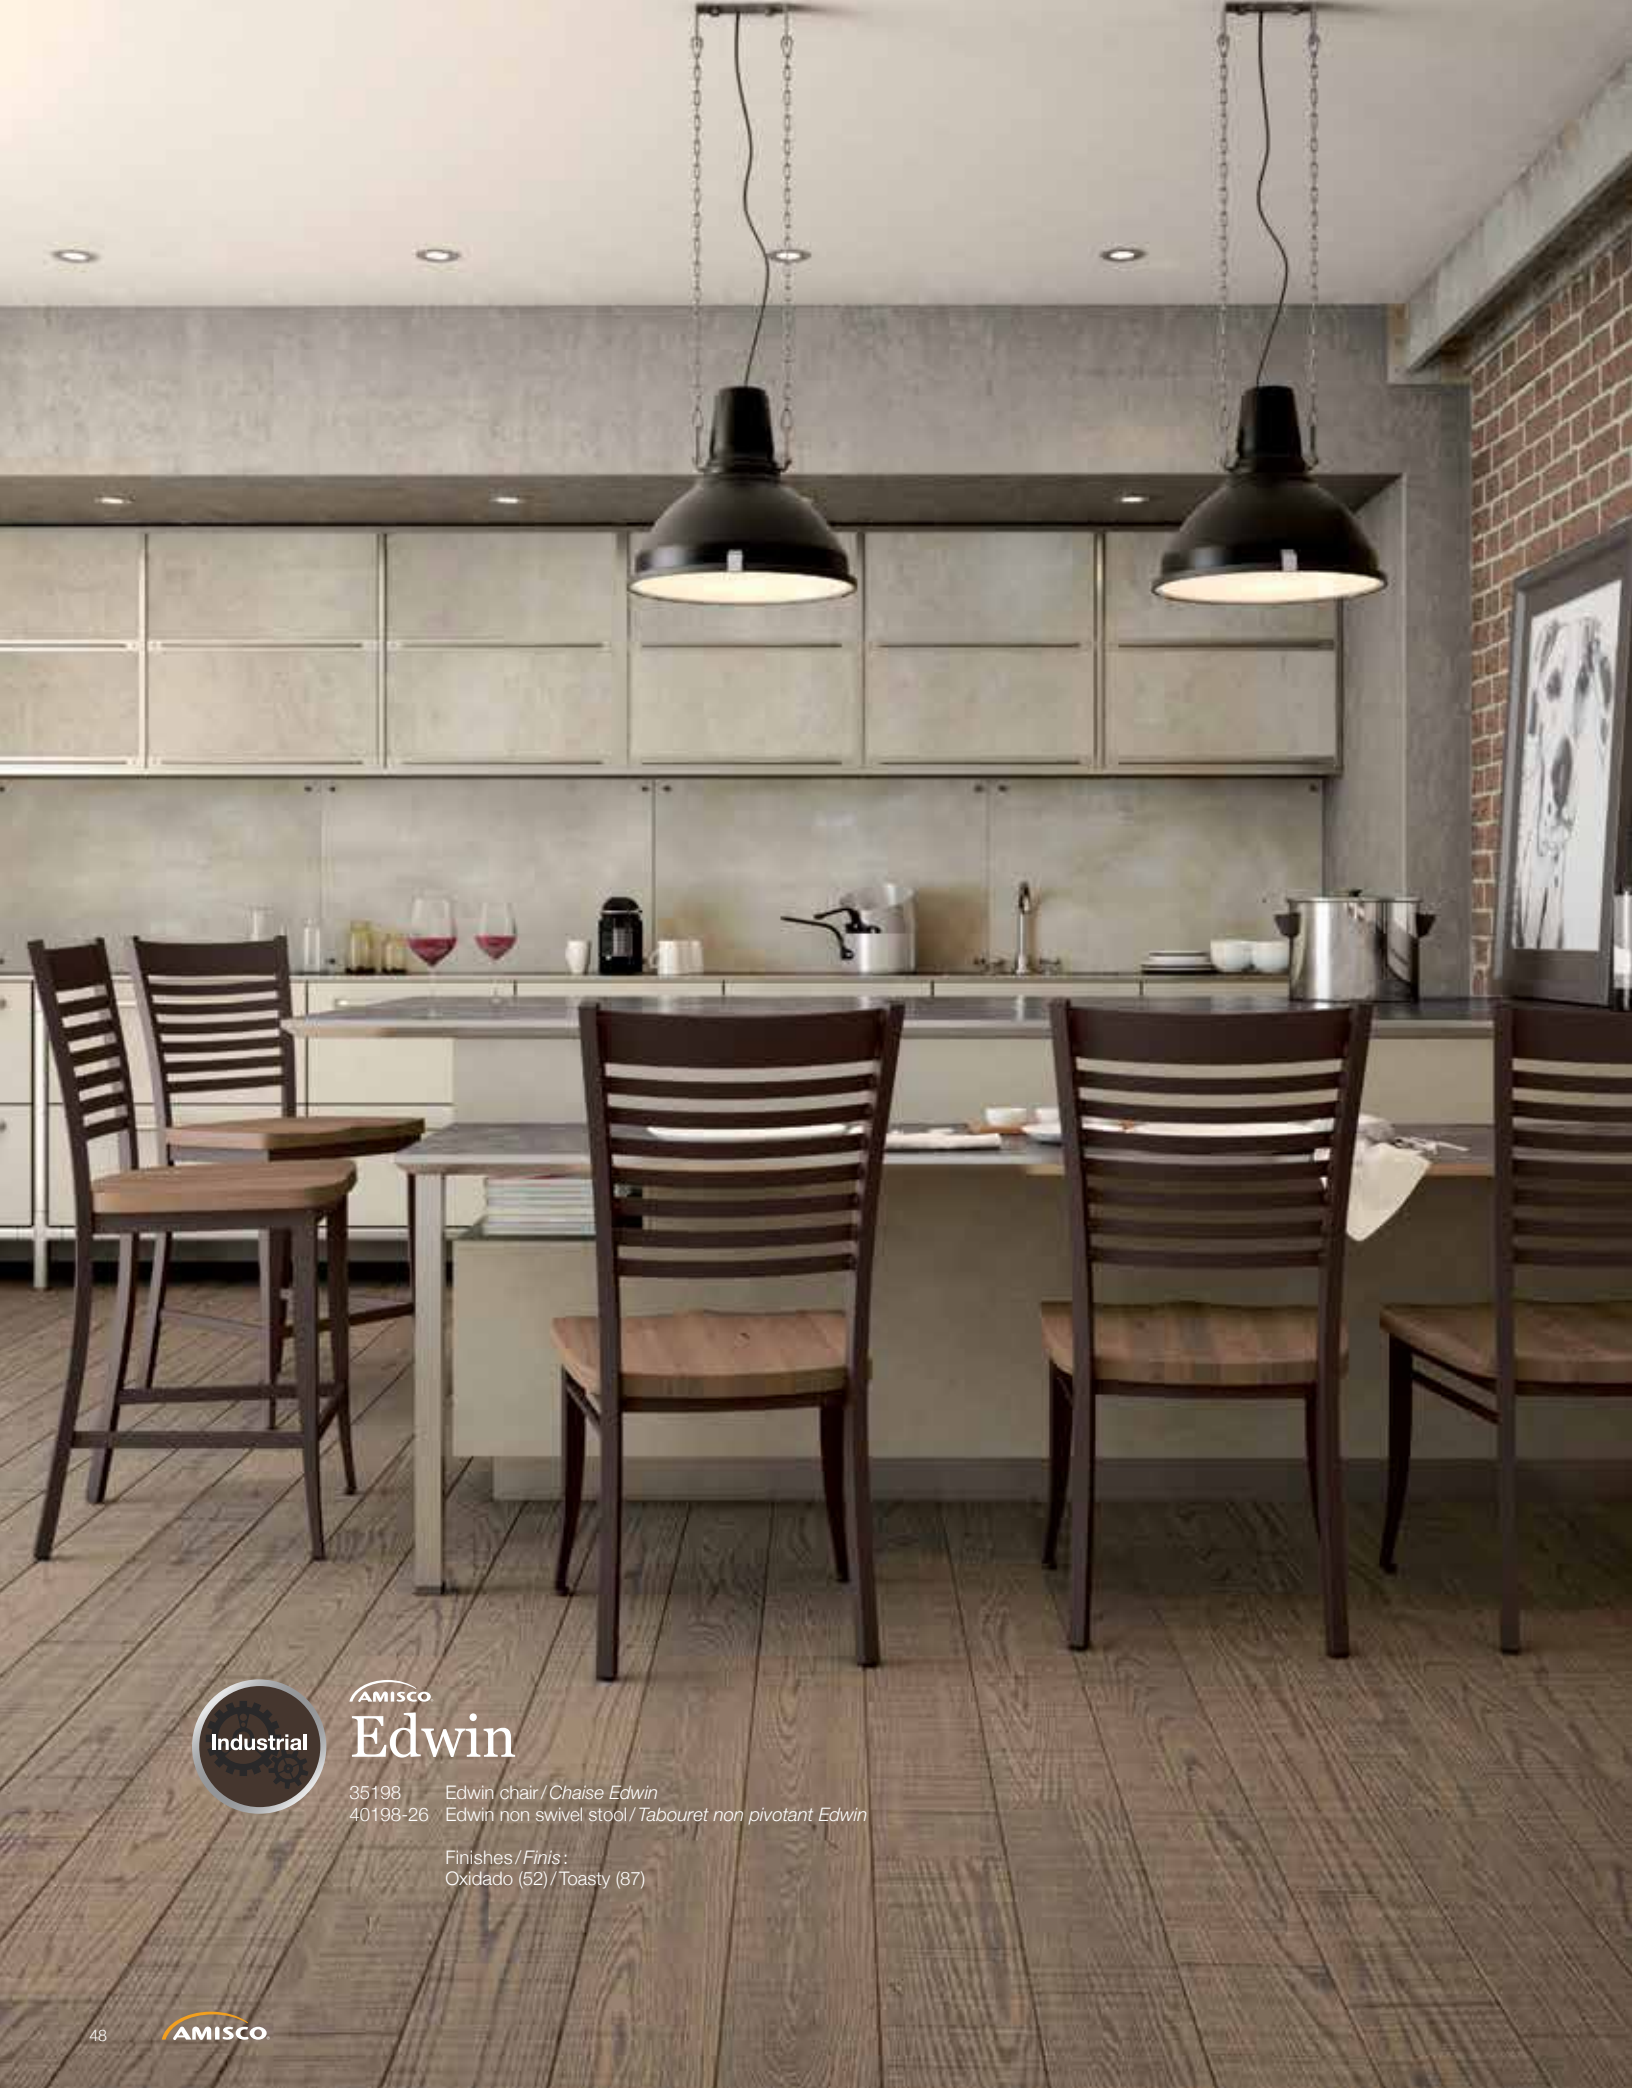

AMISCO
Edwin

35198 Edwin chair / *Chaise Edwin*
40198-26 Edwin non swivel stool / *Tabouret non pivotant Edwin*

Finishes / *Finis* :
Oxidado (52) / Toasty (87)