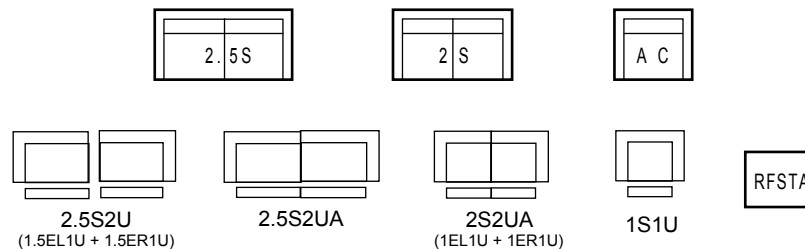

MU-A6234-PR 2.5S2UA, Adjustable Backrest

Footrest Open

MUSE[®]
Inspiring how we live.

MU-A6234-PR 2S, Adjustable Backrest

MUSE[®]
Inspiring how we live.

MU-A6234-PR

6114

DIMENSION

Updated : 29 / 03 / 2017

Configuration	Width		Depth		Seat Depth		Back Height		Seat Height		Weight		Volume	
	cm	inch	cm	inch	cm	inch	cm	inch	cm	inch	kg	lb	m ³	ft ³
2.5S2U, 2.5S2UA	234	92	99 - 151	39 - 59	55	22	76 - 101	30 - 40	45	18	130	287	1.76	62.18
2S2UA	190	75	99 - 151	39 - 59	55	22	76 - 101	30 - 40	45	18	100	221	1.43	50.48
1S1U	123	48	99 - 151	39 - 59	55	22	76 - 101	30 - 40	45	18	53	117	0.93	32.68
RFSTA	83	33	56	22	-	-	-	-	42	17	13	29	0.20	6.89
2.5S	234	92	99	39	55	22	76 - 101	30 - 40	45	18	79	174	1.76	62.18
2S	190	75	99	39	55	22	76 - 101	30 - 40	45	18	69	152	1.43	50.48
AC	123	48	99	39	55	22	76 - 101	30 - 40	45	18	40	89	0.93	32.68

CONSTRUCTION

- ⇒ **SEAT** : No-sag Spring
- ⇒ **BACK REST** : Rubber Webbing
- ⇒ **SEAT CUSHION** : D/38S + D/29
- ⇒ **BACK REST CUSHION** : D/22
- ⇒ **SOFA LEGS** (front & rear) :
 - code* : MLG-1313-24L / MLG-1467-23L / MLG-1348-23L
 - material* : Metal
 - height* : 138mm (MLG-1313-24L)
40mm (MLG-1467-23L)
137mm (MLG-1348-23L)
 - colour* : 24=Black Chrome Nickel Plating / 23=Matte Black