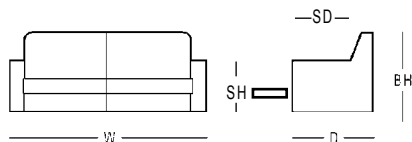

MU-A6234-PR

6114

DIMENSION

Updated : 29 / 03 / 2017

Configuration	Width		Depth		Seat Depth		Back Height		Seat Height		Weight		Volume	
	cm	inch	cm	inch	cm	inch	cm	inch	cm	inch	kg	lb	m³	ft³
2.5S2U, 2.5S2UA	234	92	99 - 151	39 - 59	55	22	76 - 101	30 - 40	45	18	130	287	1.76	62.18
2S2UA	190	75	99 - 151	39 - 59	55	22	76 - 101	30 - 40	45	18	100	221	1.43	50.48
1S1U	123	48	99 - 151	39 - 59	55	22	76 - 101	30 - 40	45	18	53	117	0.93	32.68
RFSTA	83	33	56	22	-	-	-	-	42	17	13	29	0.20	6.89
2.5S	234	92	99	39	55	22	76 - 101	30 - 40	45	18	79	174	1.76	62.18
2S	190	75	99	39	55	22	76 - 101	30 - 40	45	18	69	152	1.43	50.48
AC	123	48	99	39	55	22	76 - 101	30 - 40	45	18	40	89	0.93	32.68

CONSTRUCTION

- ⇒ **SEAT** : No-sag Spring
- ⇒ **BACK REST** : Rubber Webbing
- ⇒ **SEAT CUSHION** : D/38S + D/29
- ⇒ **BACK REST CUSHION** : D/22
- ⇒ **SOFA LEGS** (front & rear) :
  - *code* : MLG-1313-24L / MLG-1467-23L / MLG-1348-23L
  - *material* : Metal
  - *height* : 138mm (MLG-1313-24L)
    40mm (MLG-1467-23L)
    137mm (MLG-1348-23L)
  - *colour* : 24=Black Chrome Nickel Plating / 23=Matte Black

* Available in **ELECTRIC with USB Port (U) Versions**