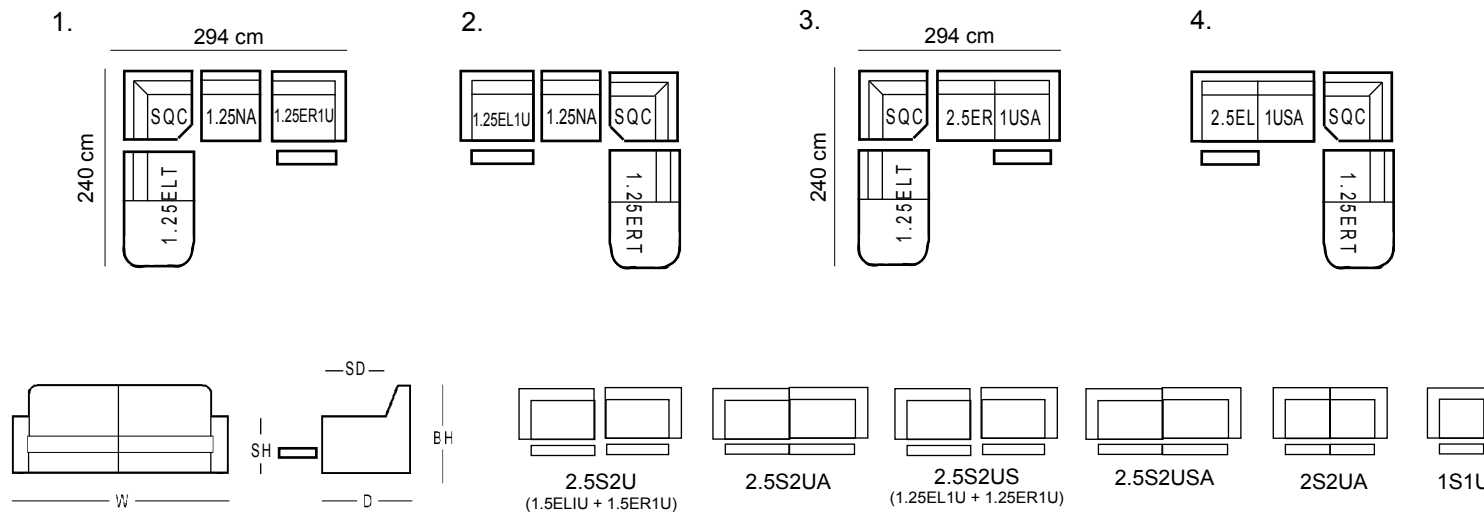

Footrest Open

RS - 11380 - PR

1.25ELT + SQC + 1.25NA + 1.25ER1U

RS - 11380 - PR

6114

Brought to you by  HTL International

DIMENSION

Updated : 20 / 03 / 2017

Configuration	Width		Depth		Seat Depth		Back Height		Seat Height		Weight		Volume	
	cm	inch	cm	inch	cm	inch	cm	inch	cm	inch	kg	lb	m ³	ft ³
2.5S2U, 2.5S2UA	220	87	110 - 156	43 - 61	55	22	75 - 103	30 - 41	46	18	118	260	1.82	64.10
2.5S2US, 2.5S2USA	204	80	110 - 156	43 - 61	55	22	75 - 103	30 - 41	46	18	110	243	1.68	59.43
2S2UA	176	69	110 - 156	43 - 61	55	22	75 - 103	30 - 41	46	18	106	234	1.45	51.28
1S1U	118	46	110 - 156	43 - 61	55	22	75 - 103	30 - 41	46	18	56	124	0.97	34.38
2.5EL1USA, 2.5ER1USA	177	70	110 - 156	43 - 61	55	22	75 - 103	30 - 41	46	18	80	177	1.46	51.57
1.5EL1U, 1.5ER1U	110	43	110 - 156	43 - 61	55	22	75 - 103	30 - 41	46	18	59	130	0.91	32.05
1.25EL1U, 1.25ER1U	102	40	110 - 156	43 - 61	55	22	75 - 103	30 - 41	46	18	55	122	0.84	29.72
1EL1U, 1ER1U	88	35	110 - 156	43 - 61	55	22	75 - 103	30 - 41	46	18	53	117	0.73	25.64
1.25ELT, 1.25ERT	123	48	110	43	55	22	75 - 103	30 - 41	46	18	36	80	1.01	35.84
1.25NA	75	30	110	43	55	22	75 - 103	30 - 41	46	18	25	56	0.62	21.85
SQC	117	46	117	46	-	-	75 - 103	30 - 41	46	18	47	104	1.03	36.26
STA1	34	13	94	37	-	-	50	20	-	-	13	29	0.16	5.64
STA2	34	13	94	37	-	-	63	25	-	-	14	31	0.20	7.11

COMBINATIONS

CONSTRUCTION

- **SEAT** : No-sag Spring
- **BACK REST** : Rubber Webbing
- **SEAT CUSHION** : D/38S + D/29
- **BACK REST CUSHION** : D/22
- **SOFA LEGS** (front & rear) :
 - code* : MLG-1313-24L / MLG-1467-23L / MLG-1348-23L
 - material* : Metal
 - height* : 138mm (MLG-1313-24L)
40mm (MLG-1467-23L)
137mm (MLG-1348-23L)
 - colour* : 24=Black Chrome Nickel Plating / 23=Matte Black

* Available in ELECTRIC with USB Port (U) Versions