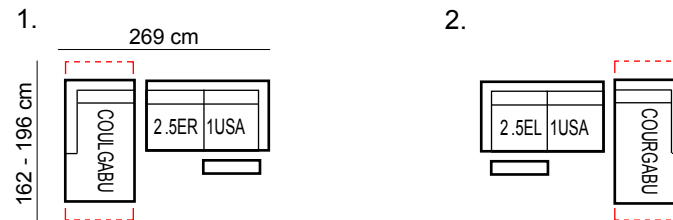

RS - 10976-CS

3368

Brought to you by HTL International

DIMENSION

Updated 2 / 2 / 2016

Configuration	Width		Depth		Seat Depth		Back Height		Seat Height		Weight		Volume	
	cm	inch	cm	inch	cm	inch	cm	inch	cm	inch	kg	lb	m³	ft³
3S2UA, 3S2UE	225	89	97 - 154	38 - 61	54	21	102	40	46	18	119	263	2.23	78.62
2.5S2U, 2.5S2UA	212	83	97 - 154	38 - 61	54	21	102	40	46	18	111	245	2.10	74.07
2.5S2US, 2.5S2USA	196	77	97 - 154	38 - 61	54	21	102	40	46	18	104	229	1.94	68.48
2S2UA	167	66	97 - 154	38 - 61	54	21	102	40	46	18	88	194	1.65	58.35
1S1U	116	46	97 - 154	38 - 61	54	21	102	40	46	18	61	136	1.15	40.53
2.5EL1USA, 2.5ER1USA	171	67	97 - 154	38 - 61	54	21	102	40	46	18	79	174	1.69	59.75
2EL1UA, 2ER1UA	156	61	97 - 154	38 - 61	54	21	102	40	46	18	71	157	1.54	54.51
1.5EL1U, 1.5ER1U	106	42	97 - 154	38 - 61	54	21	102	40	46	18	56	124	1.05	37.04
1.25EL1U, 1.25ER1U	98	39	97 - 154	38 - 61	54	21	102	40	46	18	52	115	0.97	34.24
COURGABU, COURGABU	98	39	162 - 196	64 - 77	119	47	102	40	46	18	67	148	1.62	57.19
SFST	65	26	60	24	-	-	-	-	42	17	13	29	0.16	5.78

COMBINATION

CONSTRUCTION

- ⇒ **SEAT** : No-sag Spring
- ⇒ **BACK REST** : Rubber Webbing + No-sag Spring
- ⇒ **SEAT CUSHION** : D/38S + D/29
- ⇒ **BACK REST CUSHION** : Loose Fibre
- ⇒ **SOFA LEGS** (front & rear) :
  - *code* : WLG-212-27L / WLG-681-27L / WLG-149-27L / WLG-433-27L / PLG-068-01L / PLG-004-01L / PLG-071-01L
  - *material* : Wooden / Plastic
  - *height* : 50mm (WLG-149/212/433/681-27L, PLG-068-01L)
    : 45mm (PLG-071-01L)
    : 15mm (PLG-004-01L)
  - *colour* : 27 = Wenge / 01 = Black