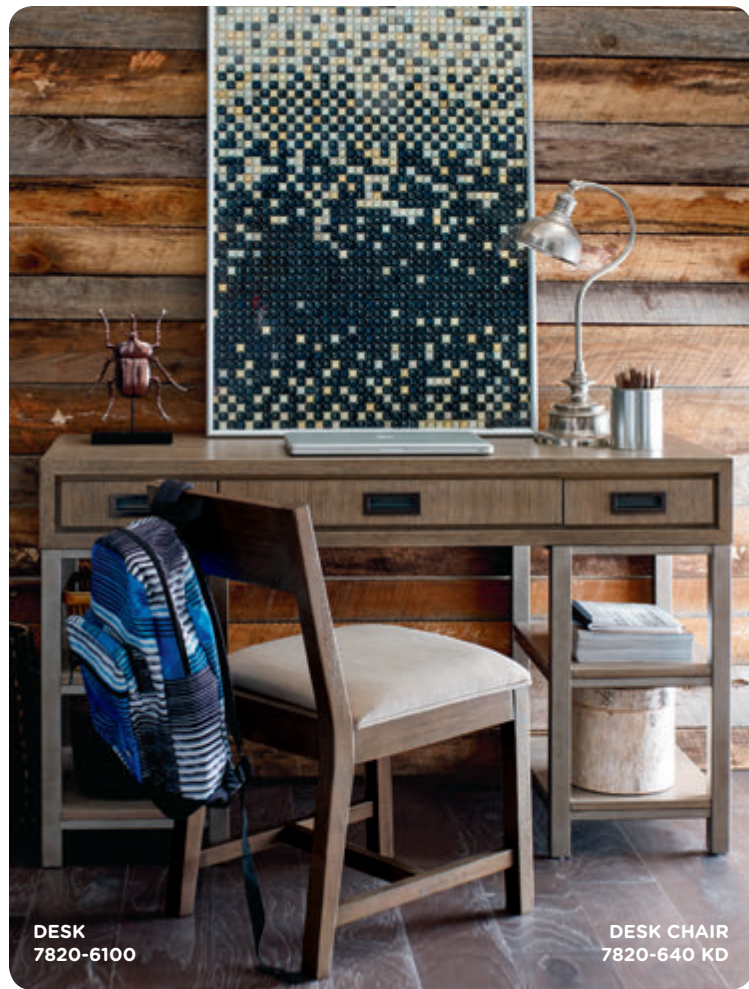

DESK
7820-6100

DESK CHAIR
7820-640 KD