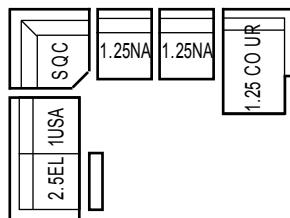

RS - 11292 - PR

3368

Brought to you by HTL International

DIMENSION

Updated : 12 / 01 / 2017

Configuration	Width		Depth		Seat Depth		Back Height		Seat Height		Weight		Volume	
	cm	inch	cm	inch	cm	inch	cm	inch	cm	inch	kg	lb	m³	ft³
2.5S2U, 2.5S2UA	224	88	103 - 160	41 - 63	55	22	77 - 101	30 - 40	47	19	121	267	2.76	97.46
2S2UA	180	71	103 - 160	41 - 63	55	22	77 - 101	30 - 40	47	19	98	216	2.22	78.31
1S1U	120	47	103 - 160	41 - 63	55	22	77 - 101	30 - 40	47	19	65	144	1.48	52.21
1.5ELIU, 1.5ER1U	112	44	103 - 160	41 - 63	55	22	77 - 101	30 - 40	47	19	61	135	1.38	48.73
1ELIU, 1ER1U	90	35	103 - 160	41 - 63	55	22	77 - 101	30 - 40	47	19	49	108	1.11	39.16
2.5EL1USA, 2.5ER1USA	178	70	103 - 160	41 - 63	55	22	77 - 101	30 - 40	47	19	90	199	2.19	77.44
1.25NA1V	75	30	103 - 160	41 - 63	55	22	77 - 101	30 - 40	47	19	35	78	0.92	32.63
1.25NA	75	30	103	41	55	22	77 - 101	30 - 40	47	19	22	49	0.59	21.01
1.25COUL, 1.25COUR	104	41	166	65	115	45	77 - 101	30 - 40	47	19	55	122	1.33	46.94
SQC	117	46	117	46	-	-	77 - 101	30 - 40	47	19	38	84	1.05	37.22
2.5S	224	88	103	41	55	22	77 - 101	30 - 40	47	19	55	122	1.78	62.74
2S	180	71	103	41	55	22	77 - 101	30 - 40	47	19	45	100	1.43	50.41
AC	120	47	103	41	55	22	77 - 101	30 - 40	47	19	40	89	0.95	33.61
FSTA	90	35	90	35	-	-	-	-	42	17	20	45	0.34	12.01

COMBINATIONS

1.