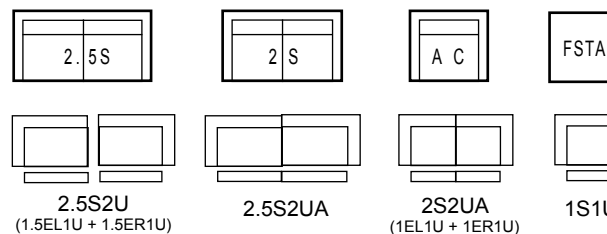

RS - 11292 - PR

3368

Brought to you by HTL International

DIMENSION

Updated : 12 / 01 / 2017

Configuration	Width		Depth		Seat Depth		Back Height		Seat Height		Weight		Volume	
	cm	inch	cm	inch	cm	inch	cm	inch	cm	inch	kg	lb	m³	ft³
2.5S2U, 2.5S2UA	224	88	103 - 160	41 - 63	55	22	77 - 101	30 - 40	47	19	121	267	2.76	97.46
2S2UA	180	71	103 - 160	41 - 63	55	22	77 - 101	30 - 40	47	19	98	216	2.22	78.31
1S1U	120	47	103 - 160	41 - 63	55	22	77 - 101	30 - 40	47	19	65	144	1.48	52.21
1.5ELIU, 1.5ER1U	112	44	103 - 160	41 - 63	55	22	77 - 101	30 - 40	47	19	61	135	1.38	48.73
1ELIU, 1ER1U	90	35	103 - 160	41 - 63	55	22	77 - 101	30 - 40	47	19	49	108	1.11	39.16
2.5EL1USA, 2.5ER1USA	178	70	103 - 160	41 - 63	55	22	77 - 101	30 - 40	47	19	90	199	2.19	77.44
1.25NA1V	75	30	103 - 160	41 - 63	55	22	77 - 101	30 - 40	47	19	35	78	0.92	32.63
1.25NA	75	30	103	41	55	22	77 - 101	30 - 40	47	19	22	49	0.59	21.01
1.25COUL, 1.25COUR	104	41	166	65	115	45	77 - 101	30 - 40	47	19	55	122	1.33	46.94
SQC	117	46	117	46	-	-	77 - 101	30 - 40	47	19	38	84	1.05	37.22
2.5S	224	88	103	41	55	22	77 - 101	30 - 40	47	19	55	122	1.78	62.74
2S	180	71	103	41	55	22	77 - 101	30 - 40	47	19	45	100	1.43	50.41
AC	120	47	103	41	55	22	77 - 101	30 - 40	47	19	40	89	0.95	33.61
FSTA	90	35	90	35	-	-	-	-	42	17	20	45	0.34	12.01

COMBINATIONS

1.

2.

CONSTRUCTION

- ⇒ **SEAT** : No-sag Spring
- ⇒ **BACK REST** : Rubber Webbing
- ⇒ **SEAT CUSHION** : D/38S + D/29
- ⇒ **BACK REST CUSHION** : D/22
- ⇒ **SOFA LEGS** (front & rear) :
  - *code* : WLG-1011-27L / WLG-1012-27L / WLG-662-27L / PLG-004-01L / PLG-068-01L / WLG-965-27L / WLG-660-27L / PLG-071-01L
  - *material* : Wooden / Plastic
  - *height* : 45mm (WLG-1011 / 1012 / 662 / 965 / 660-27L; PLG-071-01L)
    15mm (PLG-004-01L)
    50mm (PLG-068-01L)
  - *colour* : 27=Wenge / 01 = Black

* Available in ELECTRIC with USB Port (U) Versions