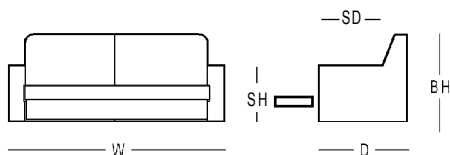

RS - 11292 - PR

3368

Brought to you by HTL International

DIMENSION

Updated : 12 / 01 / 2017

Configuration	Width		Depth		Seat Depth		Back Height		Seat Height		Weight		Volume	
	cm	inch	cm	inch	cm	inch	cm	inch	cm	inch	kg	lb	m³	ft³
2.5S2U, 2.5S2UA	224	88	103 - 160	41 - 63	55	22	77 - 101	30 - 40	47	19	121	267	2.76	97.46
2S2UA	180	71	103 - 160	41 - 63	55	22	77 - 101	30 - 40	47	19	98	216	2.22	78.31
1S1U	120	47	103 - 160	41 - 63	55	22	77 - 101	30 - 40	47	19	65	144	1.48	52.21
1.5ELIU, 1.5ER1U	112	44	103 - 160	41 - 63	55	22	77 - 101	30 - 40	47	19	61	135	1.38	48.73
1ELIU, 1ER1U	90	35	103 - 160	41 - 63	55	22	77 - 101	30 - 40	47	19	49	108	1.11	39.16
2.5EL1USA, 2.5ER1USA	178	70	103 - 160	41 - 63	55	22	77 - 101	30 - 40	47	19	90	199	2.19	77.44
1.25NA1V	75	30	103 - 160	41 - 63	55	22	77 - 101	30 - 40	47	19	35	78	0.92	32.63
1.25NA	75	30	103	41	55	22	77 - 101	30 - 40	47	19	22	49	0.59	21.01
1.25COUL, 1.25COUR	104	41	166	65	115	45	77 - 101	30 - 40	47	19	55	122	1.33	46.94
SQC	117	46	117	46	-	-	77 - 101	30 - 40	47	19	38	84	1.05	37.22
2.5S	224	88	103	41	55	22	77 - 101	30 - 40	47	19	55	122	1.78	62.74
2S	180	71	103	41	55	22	77 - 101	30 - 40	47	19	45	100	1.43	50.41
AC	120	47	103	41	55	22	77 - 101	30 - 40	47	19	40	89	0.95	33.61
FSTA	90	35	90	35	-	-	-	-	42	17	20	45	0.34	12.01

COMBINATIONS

1.

2.

CONSTRUCTION

- ⇒ **SEAT** : No-sag Spring
- ⇒ **BACK REST** : Rubber Webbing
- ⇒ **SEAT CUSHION** : D/38S + D/29
- ⇒ **BACK REST CUSHION** : D/22
- ⇒ **SOFA LEGS** (front & rear) :
  - *code* : WLG-1011-27L / WLG-1012-27L / WLG-662-27L / PLG-004-01L / PLG-068-01L / WLG-965-27L / WLG-660-27L / PLG-071-01L
  - *material* : Wooden / Plastic
  - *height* : 45mm (WLG-1011 / 1012 / 662 / 965 / 660-27L; PLG-071-01L)
    15mm (PLG-004-01L)
    50mm (PLG-068-01L)
  - *colour* : 27=Wenge / 01 = Black

* Available in ELECTRIC with USB Port (U) Versions