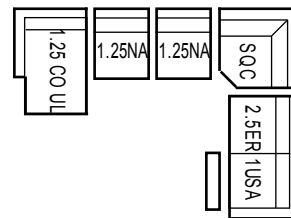

RS - 11292 - PR

3368

Brought to you by HTL International

DIMENSION

Updated : 12 / 01 / 2017

Configuration	Width		Depth		Seat Depth		Back Height		Seat Height		Weight		Volume	
	cm	inch	cm	inch	cm	inch	cm	inch	cm	inch	kg	lb	m³	ft³
2.5S2U, 2.5S2UA	224	88	103 - 160	41 - 63	55	22	77 - 101	30 - 40	47	19	121	267	2.76	97.46
2S2UA	180	71	103 - 160	41 - 63	55	22	77 - 101	30 - 40	47	19	98	216	2.22	78.31
1S1U	120	47	103 - 160	41 - 63	55	22	77 - 101	30 - 40	47	19	65	144	1.48	52.21
1.5ELIU, 1.5ER1U	112	44	103 - 160	41 - 63	55	22	77 - 101	30 - 40	47	19	61	135	1.38	48.73
1ELIU, 1ER1U	90	35	103 - 160	41 - 63	55	22	77 - 101	30 - 40	47	19	49	108	1.11	39.16
2.5EL1USA, 2.5ER1USA	178	70	103 - 160	41 - 63	55	22	77 - 101	30 - 40	47	19	90	199	2.19	77.44
1.25NA1V	75	30	103 - 160	41 - 63	55	22	77 - 101	30 - 40	47	19	35	78	0.92	32.63
1.25NA	75	30	103	41	55	22	77 - 101	30 - 40	47	19	22	49	0.59	21.01
1.25COUL, 1.25COUR	104	41	166	65	115	45	77 - 101	30 - 40	47	19	55	122	1.33	46.94
SQC	117	46	117	46	-	-	77 - 101	30 - 40	47	19	38	84	1.05	37.22
2.5S	224	88	103	41	55	22	77 - 101	30 - 40	47	19	55	122	1.78	62.74
2S	180	71	103	41	55	22	77 - 101	30 - 40	47	19	45	100	1.43	50.41
AC	120	47	103	41	55	22	77 - 101	30 - 40	47	19	40	89	0.95	33.61
FSTA	90	35	90	35	-	-	-	-	42	17	20	45	0.34	12.01

COMBINATIONS

1.

2.

CONSTRUCTION

- ⇒ **SEAT** : No-sag Spring
- ⇒ **BACK REST** : Rubber Webbing
- ⇒ **SEAT CUSHION** : D/38S + D/29
- ⇒ **BACK REST CUSHION** : D/22
- ⇒ **SOFA LEGS** (front & rear) :
  - *code* : WLG-1011-27L / WLG-1012-27L / WLG-662-27L / PLG-004-01L / PLG-068-01L / WLG-965-27L / WLG-660-27L / PLG-071-01L
  - *material* : Wooden / Plastic
  - *height* : 45mm (WLG-1011 / 1012 / 662 / 965 / 660-27L; PLG-071-01L)
    15mm (PLG-004-01L)
    50mm (PLG-068-01L)
  - *colour* : 27=Wenge / 01 = Black

* Available in ELECTRIC with USB Port (U) Versions