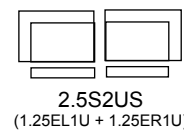

CONSTRUCTION

- ⇒ **SEAT** : No-sag Spring
- ⇒ **BACK REST** : Rubber Webbing
- ⇒ **SEAT CUSHION** : D/38S + D/29
- ⇒ **BACK REST CUSHION** : D/22
- ⇒ **SOFA LEGS** (front & rear) :
  - code : MLG-1503-03L / MLG-1502-03L / MLG-1504-03L / PLG-068-01L / PLG-004-01L / PLG-071-01L
  - material : Metal / Plastic
  - height : 54 mm (MLG-1503 / 1502 / 1504-03L)
    50 mm (PLG-068-01L)
    15 mm (PLG-004-01L)
    45 mm (PLG-071-01L)
  - colour : 03=Gloss Black / 01=Black

* Available in ELECTRIC with USB Port (U) Versions