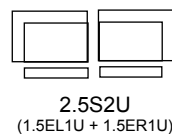

CONSTRUCTION

- ⇒ **SEAT** : No-sag Spring
- ⇒ **BACK REST** : Rubber Webbing
- ⇒ **SEAT CUSHION** : D/38S + D/29
- ⇒ **BACK REST CUSHION** : D/22
- ⇒ **SOFA LEGS** (front & rear) :
  - code : MLG-1503-03L / MLG-1502-03L / MLG-1504-03L / PLG-068-01L / PLG-004-01L / PLG-071-01L
  - material : Metal / Plastic
  - height : 54 mm (MLG-1503 / 1502 / 1504-03L)
    50 mm (PLG-068-01L)
    15 mm (PLG-004-01L)
    45 mm (PLG-071-01L)
  - colour : 03=Gloss Black / 01=Black

* Available in ELECTRIC with USB Port (U) Versions