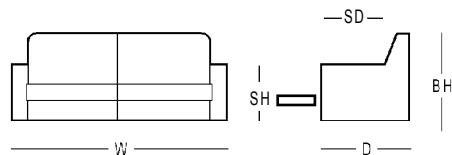

CONSTRUCTION

- ⇒ **SEAT** : No-sag Spring
- ⇒ **BACK REST** : Rubber Webbing
- ⇒ **SEAT CUSHION** : D/38S + D/29
- ⇒ **BACK REST CUSHION** : D/22
- ⇒ **SOFA LEGS** (front & rear) :
  - code : MLG-1503-03L / MLG-1502-03L / MLG-1504-03L / PLG-068-01L / PLG-004-01L / PLG-071-01L
  - material : Metal / Plastic
  - height : 54 mm (MLG-1503 / 1502 / 1504-03L)
    50 mm (PLG-068-01L)
    15 mm (PLG-004-01L)
    45 mm (PLG-071-01L)
  - colour : 03=Gloss Black / 01=Black

* Available in ELECTRIC with USB Port (U) Versions