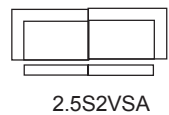

**HTL - 10137-Y-CS**

1.25EL1V + 1.25NA1V + C12 + 1.25NA +  
STA + 125COURABV,  
Contrast Stitching & Removable Arm Pads

Footrest  
Open

Seat  
Cushion

**HTL - 10137-Y-CS** 1.25EL1V + 1.25NA1V + STA + 125COURABV, Contrast Stitching & Removable Arm Pads

**DIMENSION**

Updated : 26 / 6 / 2013

Configuration	Width		Depth		Seat Depth		Back Height		Seat Height		Weight		Packed Volume	
	cm	inch	cm	inch	cm	inch	cm	inch	cm	inch	kg	lb	m <sup>3</sup>	ft <sup>3</sup>
3S2VA, 3S2VE	236	93	98 - 163	39 - 64	55	22	99	39	50	20	105	232	1.44	50.80
2.5S2V, 2.5S2VA	216	85	98 - 163	39 - 64	55	22	99	39	50	20	96	212	1.32	46.54
2.5S2VS, 2.5S2VSA	206	81	98 - 163	39 - 64	55	22	99	39	50	20	92	202	1.26	44.42
2S2VA	176	69	98 - 163	39 - 64	55	22	99	39	50	20	78	173	1.08	38.04
1S1V	116	46	98 - 163	39 - 64	55	22	99	39	50	20	52	114	0.72	25.29
2S2VTA	210	83	98 - 163	39 - 64	55	22	99	39	50	20	91	201	1.56	54.97
2EL1VA, 2ER1VA	148	58	98 - 163	39 - 64	55	22	99	39	50	20	66	146	0.91	32.09
1.5EL1V, 1.5ER1V	108	43	98 - 163	39 - 64	55	22	99	39	50	20	48	107	0.67	23.59
1.25EL1V, 1.25ER1V	103	41	98 - 163	39 - 64	55	22	99	39	50	20	46	102	0.64	22.53
1EL1V, 1ER1V	88	35	98 - 163	39 - 64	55	22	99	39	50	20	39	87	0.55	19.34
1.25NA1V	76	30	98 - 163	39 - 64	55	22	99	39	50	20	38	84	0.48	16.79
1NA1V	61	24	98 - 163	39 - 64	55	22	99	39	50	20	30	67	0.39	13.60
1.25NA	75	30	98	39	55	22	99	39	50	20	23	51	0.47	16.58
1NA	60	24	98	39	55	22	99	39	50	20	18	41	0.38	13.39
C8	112	44	112	44	-	-	99	39	50	20	29	64	0.78	27.37
C12	120	47	120	47	-	-	99	39	50	20	33	73	0.87	30.67
STA	32	13	98	39	-	-	99	39	-	-	13	29	0.25	8.89
1.25COUL, 1.25COUR	103	41	162	64	116	46	99	39	50	20	63	139	1.10	38.77
1.25COULAB, 1.25COURAB	103	41	162 - 187	64 - 74	116	46	99	39	50	20	63	139	1.10	38.77
125COULABV, 125COURABV	103	41	162 - 187	64 - 74	116	46	99	39	50	20	63	139	1.10	38.77

material : Plastic

height : 50mm (PLG-005-01L)

: 40mm (PLG-046-01L)

: 15mm (PLG-004-01L)

colour : 01 = Black

\* Available in MANUAL(X) & ELECTRIC (V) Versions