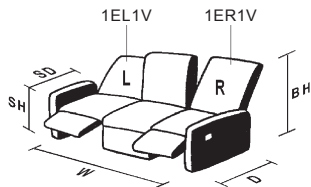

**HTL - 10137-Y-CS**

1.25EL1V + 1.25NA1V + C12 + 1.25NA +  
STA + 125COURABV,  
Contrast Stitching & Removable Arm Pads

Footrest  
Open

Seat  
Cushion

**HTL - 10137-Y-CS** 1.25EL1V + 1.25NA1V + STA + 125COURABV, Contrast Stitching & Removable Arm Pads

**DIMENSION**

Updated : 26 / 6 / 2013

Configuration	Width		Depth		Seat Depth		Back Height		Seat Height		Weight		Packed Volume	
	cm	inch	cm	inch	cm	inch	cm	inch	cm	inch	kg	lb	m <sup>3</sup>	ft <sup>3</sup>
3S2VA, 3S2VE	236	93	98 - 163	39 - 64	55	22	99	39	50	20	105	232	1.44	50.80
2.5S2V, 2.5S2VA	216	85	98 - 163	39 - 64	55	22	99	39	50	20	96	212	1.32	46.54
2.5S2VS, 2.5S2VSA	206	81	98 - 163	39 - 64	55	22	99	39	50	20	92	202	1.26	44.42
2S2VA	176	69	98 - 163	39 - 64	55	22	99	39	50	20	78	173	1.08	38.04
1S1V	116	46	98 - 163	39 - 64	55	22	99	39	50	20	52	114	0.72	25.29
2S2VTA	210	83	98 - 163	39 - 64	55	22	99	39	50	20	91	201	1.56	54.97
2EL1VA, 2ER1VA	148	58	98 - 163	39 - 64	55	22	99	39	50	20	66	146	0.91	32.09
1.5EL1V, 1.5ER1V	108	43	98 - 163	39 - 64	55	22	99	39	50	20	48	107	0.67	23.59
1.25EL1V, 1.25ER1V	103	41	98 - 163	39 - 64	55	22	99	39	50	20	46	102	0.64	22.53
1EL1V, 1ER1V	88	35	98 - 163	39 - 64	55	22	99	39	50	20	39	87	0.55	19.34
1.25NA1V	76	30	98 - 163	39 - 64	55	22	99	39	50	20	38	84	0.48	16.79
1NA1V	61	24	98 - 163	39 - 64	55	22	99	39	50	20	30	67	0.39	13.60
1.25NA	75	30	98	39	55	22	99	39	50	20	23	51	0.47	16.58
1NA	60	24	98	39	55	22	99	39	50	20	18	41	0.38	13.39
C8	112	44	112	44	-	-	99	39	50	20	29	64	0.78	27.37
C12	120	47	120	47	-	-	99	39	50	20	33	73	0.87	30.67
STA	32	13	98	39	-	-	99	39	-	-	13	29	0.25	8.89
1.25COUL, 1.25COUR	103	41	162	64	116	46	99	39	50	20	63	139	1.10	38.77
1.25COULAB, 1.25COURAB	103	41	162 - 187	64 - 74	116	46	99	39	50	20	63	139	1.10	38.77
125COULABV, 125COURABV	103	41	162 - 187	64 - 74	116	46	99	39	50	20	63	139	1.10	38.77

material : Plastic

height : 50mm (PLG-005-01L)

: 40mm (PLG-046-01L)

: 15mm (PLG-004-01L)

colour : 01 = Black

\* Available in MANUAL(X) & ELECTRIC (V) Versions