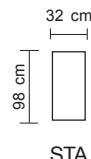

**HTL - 10137-Y-CS**

1.25EL1V + 1.25NA1V + C12 + 1.25NA +  
STA + 125COURABV,  
Contrast Stitching & Removable Arm Pads

Footrest  
Open

Seat  
Cushion

**HTL - 10137-Y-CS** 1.25EL1V + 1.25NA1V + STA + 125COURABV, Contrast Stitching & Removable Arm Pads

**DIMENSION**

Updated : 26 / 6 / 2013

Configuration	Width		Depth		Seat Depth		Back Height		Seat Height		Weight		Packed Volume	
	cm	inch	cm	inch	cm	inch	cm	inch	cm	inch	kg	lb	m <sup>3</sup>	ft <sup>3</sup>
3S2VA, 3S2VE	236	93	98 - 163	39 - 64	55	22	99	39	50	20	105	232	1.44	50.80
2.5S2V, 2.5S2VA	216	85	98 - 163	39 - 64	55	22	99	39	50	20	96	212	1.32	46.54
2.5S2VS, 2.5S2VSA	206	81	98 - 163	39 - 64	55	22	99	39	50	20	92	202	1.26	44.42
2S2VA	176	69	98 - 163	39 - 64	55	22	99	39	50	20	78	173	1.08	38.04
1S1V	116	46	98 - 163	39 - 64	55	22	99	39	50	20	52	114	0.72	25.29
2S2VTA	210	83	98 - 163	39 - 64	55	22	99	39	50	20	91	201	1.56	54.97
2EL1VA, 2ER1VA	148	58	98 - 163	39 - 64	55	22	99	39	50	20	66	146	0.91	32.09
1.5EL1V, 1.5ER1V	108	43	98 - 163	39 - 64	55	22	99	39	50	20	48	107	0.67	23.59
1.25EL1V, 1.25ER1V	103	41	98 - 163	39 - 64	55	22	99	39	50	20	46	102	0.64	22.53
1EL1V, 1ER1V	88	35	98 - 163	39 - 64	55	22	99	39	50	20	39	87	0.55	19.34
1.25NA1V	76	30	98 - 163	39 - 64	55	22	99	39	50	20	38	84	0.48	16.79
1NA1V	61	24	98 - 163	39 - 64	55	22	99	39	50	20	30	67	0.39	13.60
1.25NA	75	30	98	39	55	22	99	39	50	20	23	51	0.47	16.58
1NA	60	24	98	39	55	22	99	39	50	20	18	41	0.38	13.39
C8	112	44	112	44	-	-	99	39	50	20	29	64	0.78	27.37
C12	120	47	120	47	-	-	99	39	50	20	33	73	0.87	30.67
STA	32	13	98	39	-	-	99	39	-	-	13	29	0.25	8.89
1.25COUL, 1.25COUR	103	41	162	64	116	46	99	39	50	20	63	139	1.10	38.77
1.25COULAB, 1.25COURAB	103	41	162 - 187	64 - 74	116	46	99	39	50	20	63	139	1.10	38.77
125COULABV, 125COURABV	103	41	162 - 187	64 - 74	116	46	99	39	50	20	63	139	1.10	38.77

material : Plastic

height : 50mm (PLG-005-01L)

: 40mm (PLG-046-01L)

: 15mm (PLG-004-01L)

colour : 01 = Black

\* Available in MANUAL(X) & ELECTRIC (V) Versions