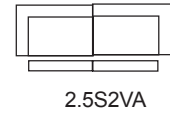

**HTL - 10137-Y-CS**

1.25EL1V + 1.25NA1V + C12 + 1.25NA +  
STA + 125COURABV,  
Contrast Stitching & Removable Arm Pads

Footrest  
Open

Seat  
Cushion

**HTL - 10137-Y-CS** 1.25EL1V + 1.25NA1V + STA + 125COURABV, Contrast Stitching & Removable Arm Pads

**DIMENSION**

Updated : 26 / 6 / 2013

Configuration	Width		Depth		Seat Depth		Back Height		Seat Height		Weight		Packed Volume	
	cm	inch	cm	inch	cm	inch	cm	inch	cm	inch	kg	lb	m <sup>3</sup>	ft <sup>3</sup>
3S2VA, 3S2VE	236	93	98 - 163	39 - 64	55	22	99	39	50	20	105	232	1.44	50.80
2.5S2V, 2.5S2VA	216	85	98 - 163	39 - 64	55	22	99	39	50	20	96	212	1.32	46.54
2.5S2VS, 2.5S2VSA	206	81	98 - 163	39 - 64	55	22	99	39	50	20	92	202	1.26	44.42
2S2VA	176	69	98 - 163	39 - 64	55	22	99	39	50	20	78	173	1.08	38.04
1S1V	116	46	98 - 163	39 - 64	55	22	99	39	50	20	52	114	0.72	25.29
2S2VTA	210	83	98 - 163	39 - 64	55	22	99	39	50	20	91	201	1.56	54.97
2EL1VA, 2ER1VA	148	58	98 - 163	39 - 64	55	22	99	39	50	20	66	146	0.91	32.09
1.5EL1V, 1.5ER1V	108	43	98 - 163	39 - 64	55	22	99	39	50	20	48	107	0.67	23.59
1.25EL1V, 1.25ER1V	103	41	98 - 163	39 - 64	55	22	99	39	50	20	46	102	0.64	22.53
1EL1V, 1ER1V	88	35	98 - 163	39 - 64	55	22	99	39	50	20	39	87	0.55	19.34
1.25NA1V	76	30	98 - 163	39 - 64	55	22	99	39	50	20	38	84	0.48	16.79
1NA1V	61	24	98 - 163	39 - 64	55	22	99	39	50	20	30	67	0.39	13.60
1.25NA	75	30	98	39	55	22	99	39	50	20	23	51	0.47	16.58
1NA	60	24	98	39	55	22	99	39	50	20	18	41	0.38	13.39
C8	112	44	112	44	-	-	99	39	50	20	29	64	0.78	27.37
C12	120	47	120	47	-	-	99	39	50	20	33	73	0.87	30.67
STA	32	13	98	39	-	-	99	39	-	-	13	29	0.25	8.89
1.25COUL, 1.25COUR	103	41	162	64	116	46	99	39	50	20	63	139	1.10	38.77
1.25COULAB, 1.25COURAB	103	41	162 - 187	64 - 74	116	46	99	39	50	20	63	139	1.10	38.77
125COULABV, 125COURABV	103	41	162 - 187	64 - 74	116	46	99	39	50	20	63	139	1.10	38.77

material : Plastic

height : 50mm (PLG-005-01L)

: 40mm (PLG-046-01L)

: 15mm (PLG-004-01L)

colour : 01 = Black

\* Available in MANUAL(X) & ELECTRIC (V) Versions