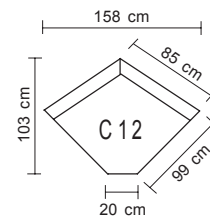

**HTL - 10137-Y-CS**

1.25EL1V + 1.25NA1V + C12 + 1.25NA +  
STA + 125COURABV,  
Contrast Stitching & Removable Arm Pads

Footrest  
Open

Seat  
Cushion

**HTL - 10137-Y-CS** 1.25EL1V + 1.25NA1V + STA + 125COURABV, Contrast Stitching & Removable Arm Pads

**DIMENSION**

Updated : 26 / 6 / 2013

Configuration	Width		Depth		Seat Depth		Back Height		Seat Height		Weight		Packed Volume	
	cm	inch	cm	inch	cm	inch	cm	inch	cm	inch	kg	lb	m <sup>3</sup>	ft <sup>3</sup>
3S2VA, 3S2VE	236	93	98 - 163	39 - 64	55	22	99	39	50	20	105	232	1.44	50.80
2.5S2V, 2.5S2VA	216	85	98 - 163	39 - 64	55	22	99	39	50	20	96	212	1.32	46.54
2.5S2VS, 2.5S2VSA	206	81	98 - 163	39 - 64	55	22	99	39	50	20	92	202	1.26	44.42
2S2VA	176	69	98 - 163	39 - 64	55	22	99	39	50	20	78	173	1.08	38.04
1S1V	116	46	98 - 163	39 - 64	55	22	99	39	50	20	52	114	0.72	25.29
2S2VTA	210	83	98 - 163	39 - 64	55	22	99	39	50	20	91	201	1.56	54.97
2EL1VA, 2ER1VA	148	58	98 - 163	39 - 64	55	22	99	39	50	20	66	146	0.91	32.09
1.5EL1V, 1.5ER1V	108	43	98 - 163	39 - 64	55	22	99	39	50	20	48	107	0.67	23.59
1.25EL1V, 1.25ER1V	103	41	98 - 163	39 - 64	55	22	99	39	50	20	46	102	0.64	22.53
1EL1V, 1ER1V	88	35	98 - 163	39 - 64	55	22	99	39	50	20	39	87	0.55	19.34
1.25NA1V	76	30	98 - 163	39 - 64	55	22	99	39	50	20	38	84	0.48	16.79
1NA1V	61	24	98 - 163	39 - 64	55	22	99	39	50	20	30	67	0.39	13.60
1.25NA	75	30	98	39	55	22	99	39	50	20	23	51	0.47	16.58
1NA	60	24	98	39	55	22	99	39	50	20	18	41	0.38	13.39
C8	112	44	112	44	-	-	99	39	50	20	29	64	0.78	27.37
C12	120	47	120	47	-	-	99	39	50	20	33	73	0.87	30.67
STA	32	13	98	39	-	-	99	39	-	-	13	29	0.25	8.89
1.25COUL, 1.25COUR	103	41	162	64	116	46	99	39	50	20	63	139	1.10	38.77
1.25COULAB, 1.25COURAB	103	41	162 - 187	64 - 74	116	46	99	39	50	20	63	139	1.10	38.77
125COULABV, 125COURABV	103	41	162 - 187	64 - 74	116	46	99	39	50	20	63	139	1.10	38.77

material : Plastic

height : 50mm (PLG-005-01L)

: 40mm (PLG-046-01L)

: 15mm (PLG-004-01L)

colour : 01 = Black

\* Available in MANUAL(X) & ELECTRIC (V) Versions