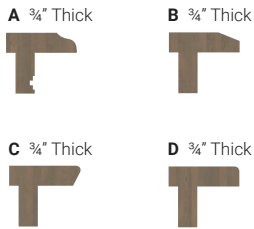

**BUF 5935 T1**  
W 59 ½" X D 16 ¾" X H 35"

[For more information, visit our online configuration tool](#) ↗

**ISLAND**

**ISL 4836**  
W 48" X D 21" X H 36"

**With drop-leaf**  
W 48" X D 33" X H 36"

[For more information, visit our online configuration tool](#) ↗

PRODUCT INDEX

TABLES

EDGES OPTIONS

LEG OPTIONS

\*36" height option: VL

TABLES WITH LEG OPTIONS

TRE: ALL LEG OPTIONS

- 3648** W 36" X D 48" X H 30"
- 3648-1** W 36" X D 48" (64") X H 30"
- 3664** W 36" X D 64" X H 30"
- 3860** W 38" X D 60" X H 30"
- 3860-1** W 38" X D 60" (76") X H 30"
- 3860-2** W 38" X D 60" (76" - 92") X H 30"
- 4262** W 42" X D 62" X H 30"
- 4262-1** W 42" X D 62" (82") X H 30\*\*\*
- 4262-2** W 42" X D 62" (82" - 102") X H 30"