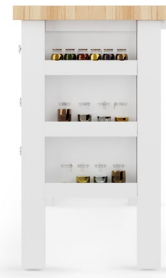

3 SPICE RACKS